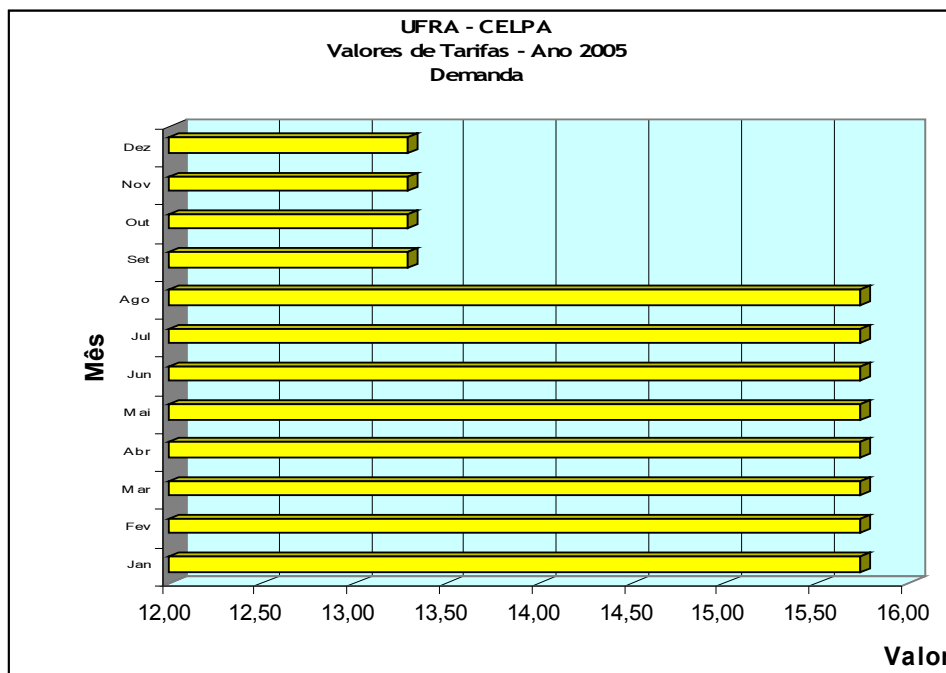

UNIVERSIDADE FEDERAL RURAL DA AMAZÔNIA
 PARÂMETROS DE DESPESAS COM ENERGIA ELÉTRICA
 VALORES ORÇAMENTÁRIO ANUAL E ALUNADO

Obs. A partir do mês de setembro / 2005 as tarifas passaram a ser cobradas sem o valor ICMS.