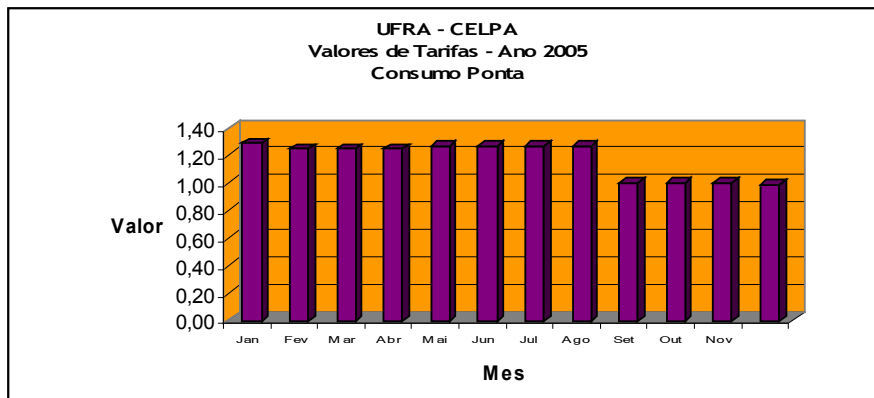

UNIVERSIDADE FEDERAL RURAL DA AMAZÔNIA
 PARÂMETROS DE DESPESAS COM ENERGIA ELÉTRICA
 VALORES ORÇAMENTÁRIO ANUAL E ALUNADO

Obs. A partir do mês de setembro / 2005 as tarifas passaram a ser cobradas sem o valor ICMS.