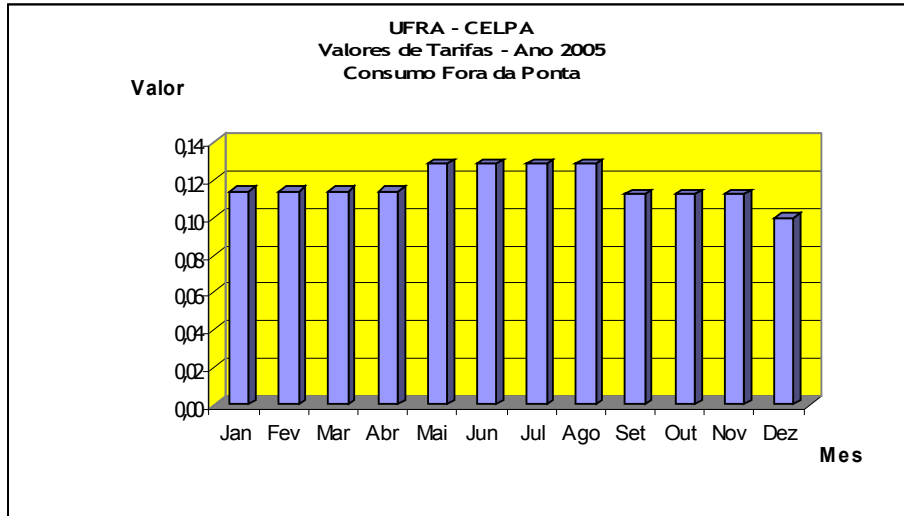

UNIVERSIDADE FEDERAL RURAL DA AMAZÔNIA
 PARÂMETROS DE DESPESAS COM ENERGIA ELÉTRICA
 VALORES ORÇAMENTÁRIO ANUAL E ALUNADO

Obs. A partir do mês de setembro / 2005 as tarifas passaram a ser cobradas sem o valor ICMS.